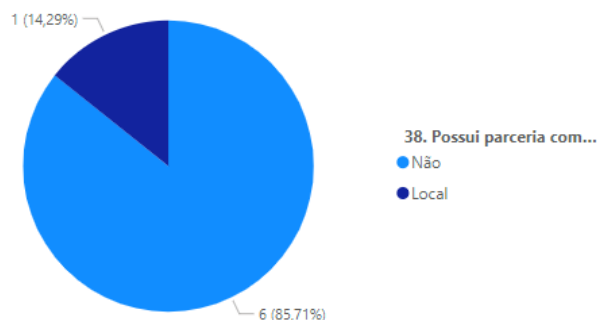

EMPRESAS ENTREVISTADAS E PERCEÇÕES

REDE DE HOTEL E Pousadas

Nome do Empreendimento:	Tipo do Empreendimento:	Nome do pesquisado:
Água Doce	Pousada	Lais
Vale do Cachará	Pousada	Ronaldo
Entre Rios	Pousada	Jaqueline
Pousada Sossego	Pousada	Antonio
Recanto do Pescador	Pousada	Miriam
Hotel Avenida	Hotel	Lenir
Hotel Moreira	Hotel	Aparecida

Nome do Empreendimento:	Quais os entraves para o desenvolvimento do turismo da pesca esportiva e gestão dos recursos pesqueiros da região?	Quais são as suas sugestões para o incremento do turismo da pesca esportiva em seu município? E para seu negócio?
Água Doce	Ausência de voos de Vilhena	Aeroporto, com voos regulares, fechamento da pesca, melhoria da estrada da linha 11, maior conscientização
Vale do Cachará	Ausência de voos e companhia aérea em Vilhena, ausência de fiscalização e policiamento da pesca esportiva	Aumento da fiscalização
Entre Rios	As estradas e melhor sinalização, pouca chuva	Fechar a pesca
Pousada Sossego	Fiscalização	Fiscalização
Recanto do Pescador	Pesca profissional e predatória, tira muito peixe do rio	Melhoria na estrada linha 11, fiscalização e divulgação.
Hotel Avenida	Não sabe	Nenhuma
Hotel Moreira	Não sabe	Nenhuma, aumentando a pesca esportiva melhora só no Guaporé. Atende pessoas que atuam no agronegócio (Equipes e Vendedores). Não percebe o movimento da pesca esportiva.

Parceria com agencia de viagem