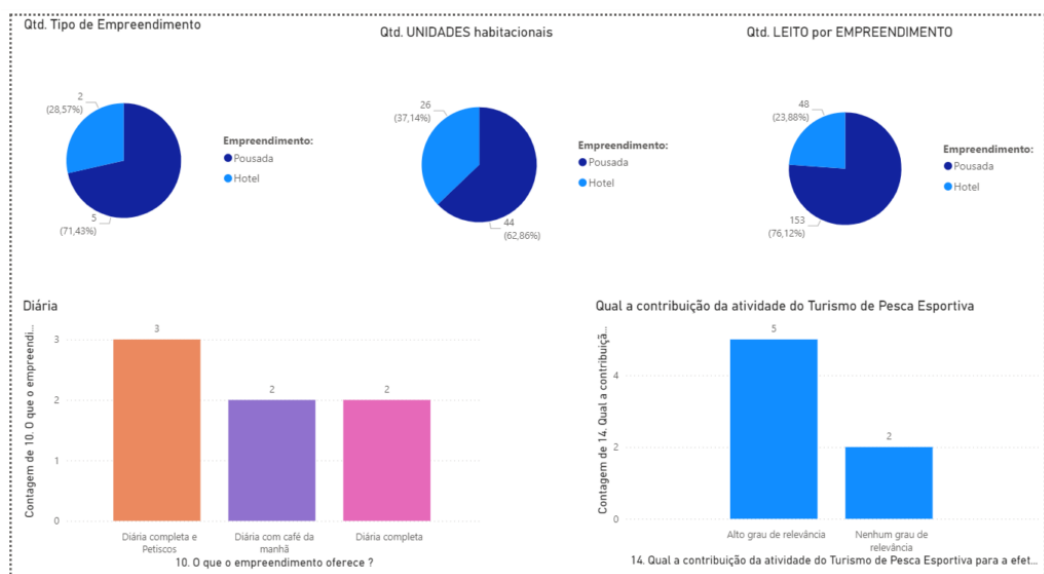

COMÉRCIO LOCAL DE CABIXI

Nome do Estabelecimento:	Responsável pelo estabelecimento:	Tipo de comércio?	Qual é a principal clientela de seu estabelecimento?
Agropecuária São Jorge	Gerson	Agropecuária/Artigo de pesca	morador local
Agro Mais	Robson	Agropecuária/Produto de pesca	morador local
Fábrica de Gelo Guaporé	Rosana	Gelo e Isca (início)	turistas regionais
Forno de Lenha	Josemar	Restaurante	turistas regionais
Posto e Conveniência Matão	Alessandro	Posto de combustível e Conveniência	morador local
Supermercado Novo Tempo	Rafael	Supermercado	morador local

Nome do Estabelecimento:	Quais foram os principais fatores que influenciaram o desempenho do seu negócio?	Quais infraestruturas você considera necessárias para melhorar o comércio no turismo de pesca esportiva?	Quais são os principais desafios enfrentados pelo seu negócio?	Você tem sugestões para a prefeitura melhorar o ambiente comercial para turistas de pesca esportiva?
Agropecuária São Jorge	Impactos ambientais (poluição das águas, seca, queimadas), pouco dinheiro no mercado	Melhoria na sinalização turística	Baixo fluxo de clientes, Dificuldades logísticas, Compra online	Política para retirar dos Rios o Pirarucu, Asfalto entre Pimenteiros e Cabixi, Fechar totalmente a pesca no período de defesa para repovoar o Rio.
Agro Mais	Impactos ambientais (poluição das águas, seca, queimadas)	Melhoria na sinalização turística	Baixo fluxo de clientes	Repovoar o Rio e fechar a pesca no período de defeso.